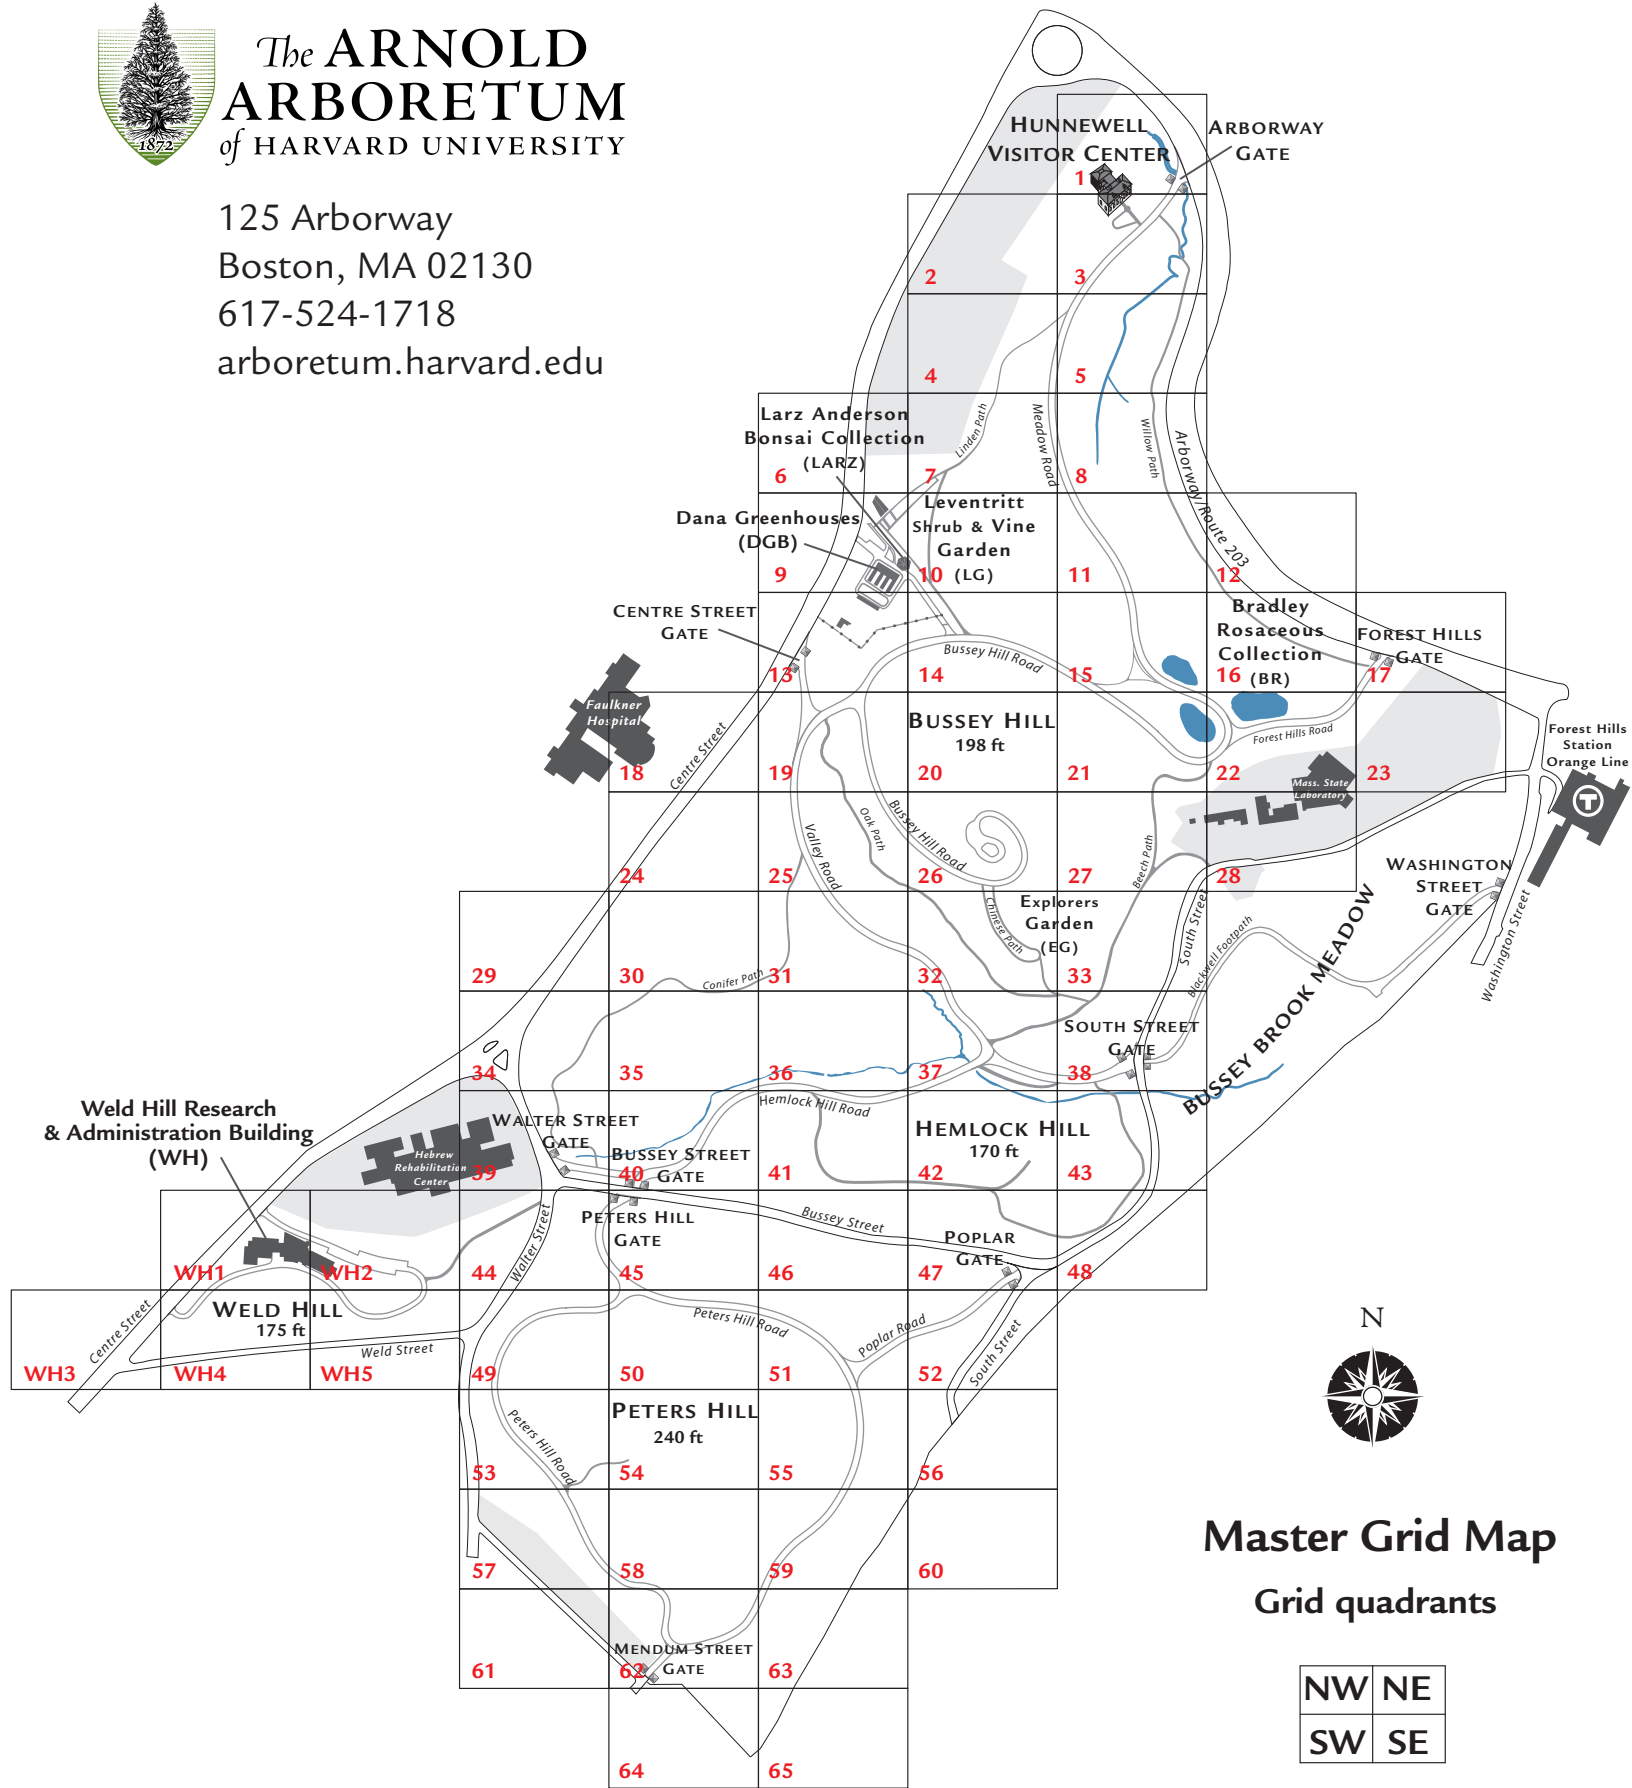

The **ARNOLD**
ARBORETUM
of HARVARD UNIVERSITY

125 Arborway
Boston, MA 02130
617-524-1718
arboretum.harvard.edu

Master Grid Map
Grid quadrants

NW	NE
SW	SE